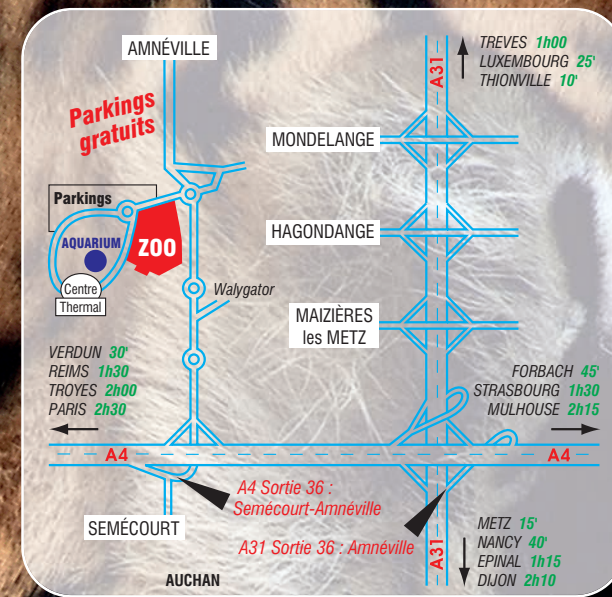

sc@zoo-amneville.com

Fax 03 87 70 89 21

www.zoo-amneville.com

SERVICES :

- Parkings autocars/voitures gratuits.
- Consignes gratuites pour les groupes sur la première terrasse des lions (selon disponibilités).

- Le zoo est totalement accessible aux personnes à mobilité réduite.
- Horaires des spectacles et animations uniquement disponibles dans le parc.
- Nombreux coins et terrasses pour votre pique-nique.

PARC ZOOLOGIQUE
D'AMNEVILLE 