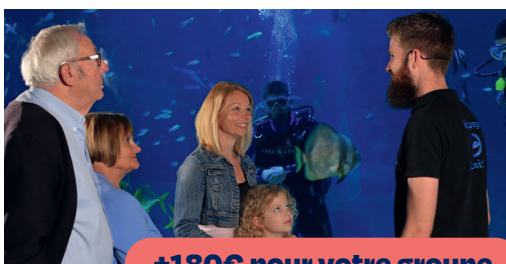

Pour une expérience encore plus enrichie, Nausicaá vous propose différentes prestations :

+180€ pour votre groupe

La visite guidée

Tout en enrichissant votre expérience, la visite guidée d'1h30 permet d'optimiser votre temps et de voir l'essentiel de Nausicaá grâce à un expert.

**Disponible en français et en anglais.
1 guide / 25 pers max.**