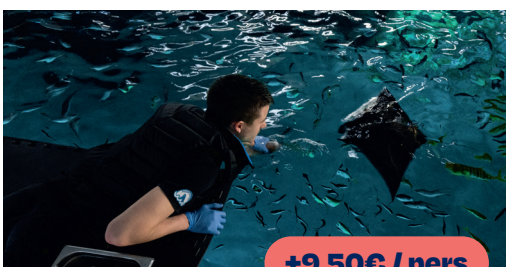

+9,50€ / pers

La visite des coulisses

Vivez une expérience inédite ! Vous avez toujours rêvé de découvrir l'envers du décor du bassin de la Haute Mer ? Pendant 1h visitez les coulisses du plus grand aquarium d'Europe !

À partir de 8 ans et pour 20 pers maximum.